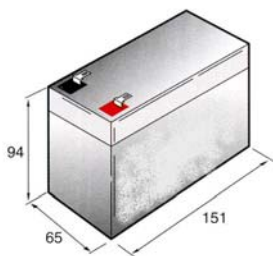

## BATTERIA ERMETICA 12 V. 2 AH SS-120

CE Securvera ifa  
Dir. 1999-5-CE  
Made in Italy

**SS-120** Batteria da 12 V. 2 Ah. Accumulatore in tampone, ermetico a ricombinazione elettrolitica. Composta da piastre di piombo e soluzione solforosa "Valve Regulated", che per la reazione elettrolitica (sistema ermetico regolato da valvola VRLA), si ha la carica e la scarica, sono racchiuse in 6 elementi da 2 V. collegati in serie. Collegamenti esterni tramite terminali polarizzati tipo fasto maschi da 5 mm. **Selezionata e Caricata** dalla Securvera. Contenitore ABS. Forma parallelepipedo. Dimensioni L178XP34XH60 mm. Peso 930 gr.

Tensione Nominale (V)	CAPACITA' (Ah)		DIMENSIONI (mm)				Massima corrente di scarica in 5" (A)	TEMPERAT. (°C)			Massima corrente di carica (A)
	Scarica 20 ore 1,75V/el	Peso gr	L	P	A	AT		In carica	In scarica	Stoccaggio	
6	1,2	315	97	24,5	52	59	12				0,30
6	3,0	715	134	34	60	67	30				0,75
6	3,8	720	66	33	118	125	38				0,95
6	4,5	725	70	47	100	106	45				1,13
6	5,0	820	70	47	100	106	50				1,25
6	7,2	1225	151	34	94	99	72				1,80
6	12	1900	151	50	94	99	120				3,00
12	0,8	350	96	25	62	62	8				0,20
12	1,2	600	97	48,5	50,5	55	12				0,30
12	1,2	600	97	42	51	59	12				0,30
12	2,0	930	178	34	60	65	20				0,50
12	2,7	1130	79	55,5	102	106	27				0,68
12	2,9	1150	132	33	98	104	29	0	-20	-20	0,73
12	3,4	1410	134	67	60	65	34	÷	÷	÷	0,85
12	4,5	1580	90	70	102	106	45	40	50	50	1,13
12	7,2	2450	151	65	94	99	72				1,80
12	12	3750	151	98	94	99	120				3,00
12	15	5900	181	76	167	167	150				3,75
12	18	5900	181	76	167	167	180				4,50
12	27	8500	166	175	125	125	270				6,80
12	42	13800	196	163	174	174	400				10,5
12	55	18500	229	138	212	212	500				13,8
12	65	23200	271	166	190	190	550				16,3
12	70	22600	350	166	174	174	600				17,5
12	80	27200	260	169	212	212	650				20
12	100	32800	329	172	214	221	750				25
12	120	38000	407	173	215	225	800				30
12	150	46800	485	170	231	241	900				38
12	200	68000	520	260	204	214	1000				50