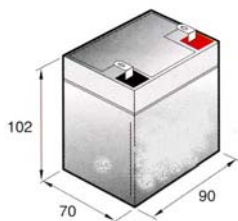

## BATTERIA ERMETICA 12 V. 2 AH SS-120

CE Securvera ifa  
Dir. 1999-5-CE  
Made in Italy

**SS-120** Batteria da 12 V. 2 Ah. Accumulatore in tampone, ermetico a ricombinazione elettrolitica. Composta da piastre di piombo e soluzione solforosa "Valve Regulated", che per la reazione elettrolitica (sistema ermetico regolato da valvola VRLA), si ha la carica e la scarica, sono racchiuse in 6 elementi da 2 V. collegati in serie. Collegamenti esterni tramite terminali polarizzati tipo fasto maschi da 5 mm. **Selezionata e Caricata** dalla Securvera. Contenitore ABS. Forma parallelepipedo. Dimensioni L178XP34XH60 mm. Peso 930 gr.

Tensione Nominale (V)	CAPACITA' (Ah)		DIMENSIONI (mm)				Massima corrente di scarica in 5" (A)	TEMPERAT. (°C)			Massima corrente di carica (A)
	Scarica 20 ore 1,75V/el	Peso gr	L	P	A	AT		In carica	In scarica	Stoccaggio	
6	1,2	315	97	24,5	52	59	12				0,30
6	3,0	715	134	34	60	67	30				0,75
6	3,8	720	66	33	118	125	38				0,95
6	4,5	725	70	47	100	106	45				1,13
6	5,0	820	70	47	100	106	50				1,25
6	7,2	1225	151	34	94	99	72				1,80
6	12	1900	151	50	94	99	120				3,00
12	0,8	350	96	25	62	62	8				0,20
12	1,2	600	97	48,5	50,5	55	12				0,30
12	1,2	600	97	42	51	59	12				0,30
12	2,0	930	178	34	60	65	20				0,50
12	2,7	1130	79	55,5	102	106	27				0,68
12	2,9	1150	132	33	98	104	29	0	-20	-20	0,73
12	3,4	1410	134	67	60	65	34	÷	÷	÷	0,85
12	4,5	1580	90	70	102	106	45	40	50	50	1,13
12	7,2	2450	151	65	94	99	72				1,80
12	12	3750	151	98	94	99	120				3,00
12	15	5900	181	76	167	167	150				3,75
12	18	5900	181	76	167	167	180				4,50
12	27	8500	166	175	125	125	270				6,80
12	42	13800	196	163	174	174	400				10,5
12	55	18500	229	138	212	212	500				13,8
12	65	23200	271	166	190	190	550				16,3
12	70	22600	350	166	174	174	600				17,5
12	80	27200	260	169	212	212	650				20
12	100	32800	329	172	214	221	750				25
12	120	38000	407	173	215	225	800				30
12	150	46800	485	170	231	241	900				38
12	200	68000	520	260	204	214	1000				50