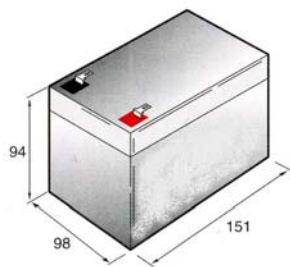

## BATTERIA ERMETICA 12 V. 2 AH SS-120

CE Securvera ifa  
Dir. 1999-5-CE  
Made in Italy

**SS-120** Batteria da 12 V. 2 Ah. Accumulatore in tampone, ermetico a ricombinazione elettrolitica. Composta da piastre di piombo e soluzione solforosa "Valve Regulated", che per la reazione elettrolitica (sistema ermetico regolato da valvola VRLA), si ha la carica e la scarica, sono racchiuse in 6 elementi da 2 V. collegati in serie. Collegamenti esterni tramite terminali polarizzati tipo fasto maschi da 5 mm. **Selezionata e Caricata** dalla Securvera. Contenitore ABS. Forma parallelepipedo. Dimensioni L178XP34XH60 mm. Peso 930 gr.

Tensione Nominale (V)	CAPACITA' (Ah)		DIMENSIONI (mm)				Massima corrente di scarica in 5" (A)	TEMPERAT. (°C)			Massima corrente di carica (A)
	Scarica 20 ore 1,75V/el	Peso gr	L	P	A	AT		In carica	In scarica	Stoccaggio	
6	1,2	315	97	24,5	52	59	12				0,30
6	3,0	715	134	34	60	67	30				0,75
6	3,8	720	66	33	118	125	38				0,95
6	4,5	725	70	47	100	106	45				1,13
6	5,0	820	70	47	100	106	50				1,25
6	7,2	1225	151	34	94	99	72				1,80
6	12	1900	151	50	94	99	120				3,00
12	0,8	350	96	25	62	62	8				0,20
12	1,2	600	97	48,5	50,5	55	12				0,30
12	1,2	600	97	42	51	59	12				0,30
12	2,0	930	178	34	60	65	20				0,50
12	2,7	1130	79	55,5	102	106	27				0,68
12	2,9	1150	132	33	98	104	29	0	-20	-20	0,73
12	3,4	1410	134	67	60	65	34	÷	÷	÷	0,85
12	4,5	1580	90	70	102	106	45	40	50	50	1,13
12	7,2	2450	151	65	94	99	72				1,80
12	12	3750	151	98	94	99	120				3,00
12	15	5900	181	76	167	167	150				3,75
12	18	5900	181	76	167	167	180				4,50
12	27	8500	166	175	125	125	270				6,80
12	42	13800	196	163	174	174	400				10,5
12	55	18500	229	138	212	212	500				13,8
12	65	23200	271	166	190	190	550				16,3
12	70	22600	350	166	174	174	600				17,5
12	80	27200	260	169	212	212	650				20
12	100	32800	329	172	214	221	750				25
12	120	38000	407	173	215	225	800				30
12	150	46800	485	170	231	241	900				38
12	200	68000	520	260	204	214	1000				50