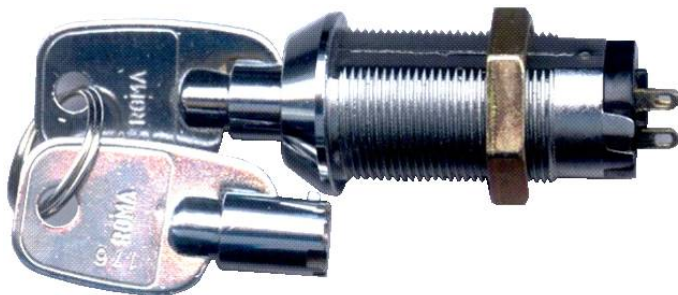

GUIDA PRATICA

CHIAVE ANTIMPRONTA CILINDRICA DEVIATORE 220 V. 3 A

DAL 1969 Marchio registrato n. 00663069

CHIAVE CILINDRICA DEVIATORE ST-473

ST-473 Chiave cilindrica con deviatore a due posizioni. Contatti C.NC.NA da 3 A isolamento 220 Volt. Fornita con due chiavi cilindriche antimpronta. Utile per abilitare e disabilitare o deviare qualsiasi apparecchiatura. Completa di 3 attacchi a saldare per il collegamento. Contenitore in metallo asola di orientamento. Dado di fissaggio. Dimensioni L43XØ19 mm. Peso 93 gr.

Securvera ifa
Dir. 1999-5-CE
Made in Italy

La **ST-473**: dichiara il produttore che risponde alle attuali normative europee; allo scopo di assicurare la sicurezza delle persone. Rispondendo a tutti i massimi criteri di sicurezza ed affidabilità