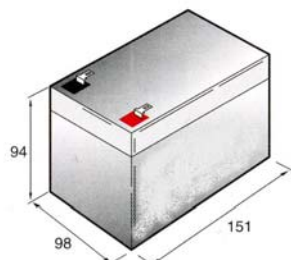

## BATTERIA ERMETICA 12 V. 7 AH SS-170

**CE** Securvera ifa  
 Dir. 1999-5-CE  
 Made in Italy

**SS-170** Batteria europea da 12 V. 7 Ah. Accumulatore in tampone, ermetico a ricombinazione elettrolitica. Composta da piastre di piombo e soluzione solforosa, che per la reazione elettrolitica (sistema ermetico) si ha la carica e la scarica, sono racchiuse in 6 elementi da 2 V. collegati in serie. Collegamenti esterni tramite terminali polarizzati tipo fasto maschi da 5 mm. Contenitore ABS. Forma parallelepipedo. Dimensioni L151XS65XH94 mm.