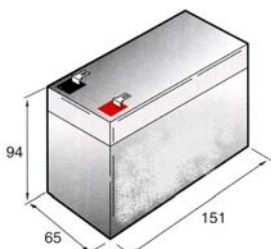

## BATTERIA ERMETICA 12 V. 7 AH SS-170

**CE** Securvera ifa  
 Dir. 1999-5-CE  
 Made in Italy

**SS-170** Batteria europea da 12 V. 7 Ah. Accumulatore in tampone, ermetico a ricombinazione elettrolitica. Composta da piastre di piombo e soluzione solforosa, che per la reazione elettrolitica (sistema ermetico) si ha la carica e la scarica, sono racchiuse in 6 elementi da 2 V. collegati in serie. Collegamenti esterni tramite terminali polarizzati tipo fasto maschi da 5 mm. Contenitore ABS. Forma parallelepipedo. Dimensioni L151XS65XH94 mm.