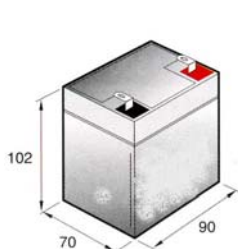

## BATTERIA ERMETICA 12 V. 7 AH SS-170

**CE** Securvera ifa  
 Dir. 1999-5-CE  
 Made in Italy

**SS-170** Batteria europea da 12 V. 7 Ah. Accumulatore in tampone, ermetico a ricombinazione elettrolitica. Composta da piastre di piombo e soluzione solforosa, che per la reazione elettrolitica (sistema ermetico) si ha la carica e la scarica, sono racchiuse in 6 elementi da 2 V. collegati in serie. Collegamenti esterni tramite terminali polarizzati tipo fasto maschi da 5 mm. Contenitore ABS. Forma parallelepipedo. Dimensioni L151XS65XH94 mm.