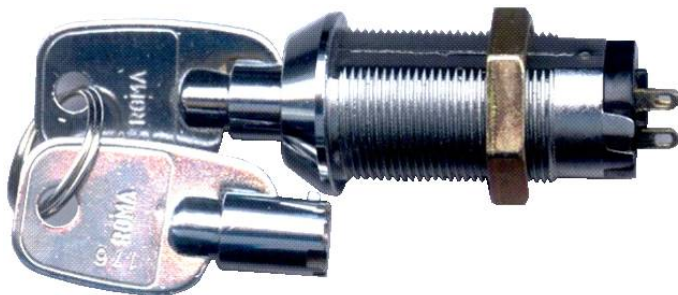

# GUIDA PRATICA

CHIAVE ANTIMPRONTA CILINDRICA DEVIATORE 220 V. 3 A

DAL 1969 Marchio registrato n. 00663069

## CHIAVE CILINDRICA DEVIATORE ST-473

**ST-473** Chiave cilindrica con deviatore a due posizioni. Contatti C.NC.NA da 3 A isolamento 220 Volt. Fornita con due chiavi cilindriche antimpronta. Utile per abilitare e disabilitare o deviare qualsiasi apparecchiatura. Completa di 3 attacchi a saldare per il collegamento. Contenitore in metallo asola di orientamento. Dado di fissaggio. Dimensioni L43XØ19 mm. Peso 93 gr.