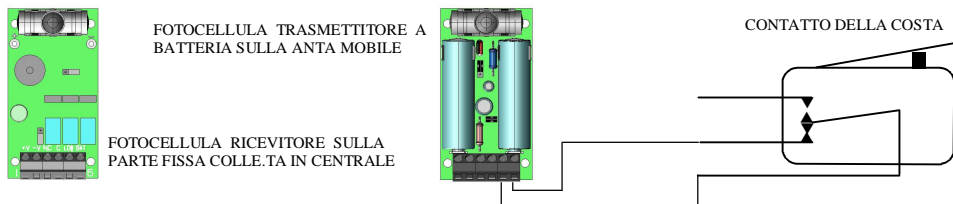

CARATTERISTICHE TECNICHE SV-CPS

CARATTERISTICHE TECNICHE

Taratura della corda di acciaio	tramite morsetti scorrevoli
Switch per il contatto elettrico	C. NC. NA portata 0,5 A a 220 V.
Temperatura di esercizio gomma EPDM	da - 50 a + 150 °C
Dimensioni di serie	L90XH2000XP75 mm

La costa sensibile offre delle prestazioni impareggiabili: Compressibilità della costa su tutta la lunghezza ciò permette di utilizzarla con sicurezza di tenuta su saracinesche e porte divisorie. Il funzionamento è molto semplice: quando la gomma viene deformata da un corpo esterno, il contatto elettrico viene interrotto. Quindi l'informazione viene trasmessa a una centrale con ingresso per controllo di funzionamento automatico dell'automatismo.

MODO DI INSTALLAZIONE DELLA COSTA

Normalmente la costa si installa sulla parte fissa, nella fattispecie di un cancello scorrevole va installata sul pilastro di fine corsa del cancello, con il collegamento elettrico NC, in una centrale che prevede il blocco o l'inversione marcia utile per sbloccare l'eventuale intruso. Qualora necessita l'installazione della costa direttamente sull'anta mobile, si consiglia di accoppiare alla costa la fotocellula **SV-FPB**. Il trasmettitore della detta fotocellula prevede un contatto NC per il collegamento della stessa costa; qualora la costa apra il contatto per avvenuto schiacciamento, il trasmettitore interrompe la trasmissione di luce modulata. La ricevente installata sulla parte fissa, provvede ad aprire il contatto alla centrale. Questo sistema di installazione assicura la protezione integrale della costa più la fotocellula.