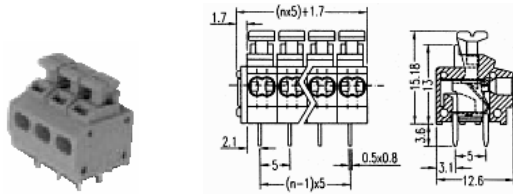

poli	passo
2	5
3	5
2	10
3	10

Morsettiere a fissaggio rapido per c. s. 15A termoplastiche PA6.6 UL94V2 9X14

Art.
G-COMP/22
G-COMP/23

poli	passo
2	5
3	5

Morsettiere e mammut

Morsettiere a fissaggio rapido per c. s. 10A nylon PA66 UL94V2 12.6X15.18