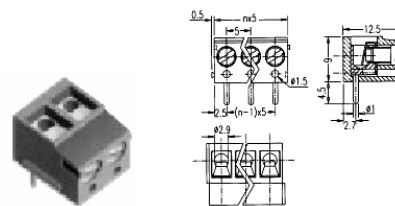

Morsettiere modulari per c. s. portata 16A in policarbonato UL94V2 9X12.5

Art.	poli	passo
G-31002113	2	5
G-31003113	3	5
G-31002213	2	10
G-31003213	3	10