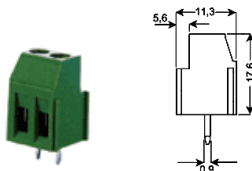

Morsettiere e mammut

Morsettiere modulari a carrello per c. s. da 17.5A in poliammide PA6.6 verde UL94V0

SAURO versione diritta 9X15.2

Art.	poli	passo
ZM302	2	5
ZM303	3	5
ZM304	4	5
ZM305	5	5
G-MSM02005	2	5.08
G-MSM03005	3	5.08
ZM302/75	2	7.5
ZM303/75	3	7.5
ZM304/75	4	7.5
ZM302/10	2	10
ZM303/10	3	10

SAURO versione a 35° 12.5X15.2

Art.	poli	passo
ZM302/35	2	5
ZM303/35	3	5

SAURO versione a 90° 9X15.5

Art.	poli	passo
G-MSM02091	2	5
G-MSM03091	3	5
ZM302/9010	2	10
G-MSM03092	3	10

Morsettiere modulari a carrello per c. s. da 24A termoplastiche verdi UL94V0

Art.	poli	passo
G-COMP1292	2	5
G-COMP1293	3	5

Morsettiere modulari a carrello per c. s. da 24A in poliammide PA6.6 nero UL94V0

SAURO MEQ versione diritta 19X10

Art.	poli	passo
ZM402	2	5
ZM403	3	5

Morsettiere per c. s. da 24A LUMBERG

19X11

Art.	poli	passo
G-KRAN3	3	7.5

Morsettiere per c. s. 15A termoplastiche PA6.6 UL94V2 9X14

Art.	poli	passo
G-COMP/22	2	5
G-COMP/23	3	5
G-COMP/25	5	5
G-COMP/210	10	5

Morsettiere per c. s. 15A UL94V0 8.4X12.5 ELETTO GI. BI

Art.	poli	passo
ZM/PA266/5	5	5
ZM/PA266/6	6	5
ZM/PA266/12	12	5

Morsettiere ad innesto per c. s. 15A termoplastiche diritte PA6.6 9X13.1

Art.	poli	passo
G-COMP32	2	5
G-COMP33	3	5
G-COMP35	5	5

Morsettiere ad innesto per c. s. 15A termoplastiche a 90° PA6.6 13.5X7.9

Art.	poli	passo
G-COMP42	2	5
G-COMP43	3	5

Morsettiere ad innesto volanti per c. s. 15A termoplastiche PA6.6

Art.	poli	passo
G-COMP52	2	5
G-COMP53	3	5