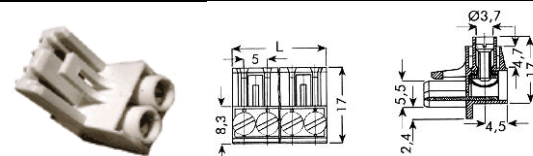

Art.	poli	passo
G-COMP42	2	5
G-COMP43	3	5

Morsettiere ad innesto volanti per c. s. 15A termoplastiche PA6.6