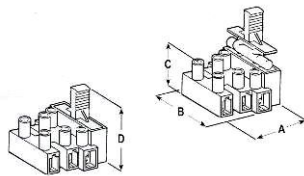

Morsetti con portafusibile a norme in nylon UL-V4-V2

morsetto: ottone nichelato
linguetta: lega in rame zinco
sezione cavi: 2,5mm

Art.	poli	A	B	C	D
G-MP401	1	16	28	20	27.5
G-MP402	2	20.3	28	20	27.5
G-MP403	3	30.3	28	20	27.5
G-MP404	4	40.3	28	20	27.5
G-MP405	5	50.3	28	20	27.5