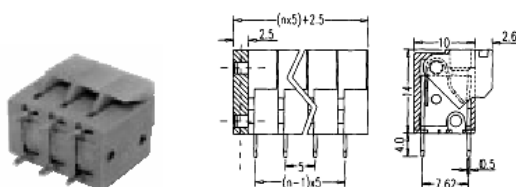

Morsettiere a fissaggio rapido per c. s. 10A montaggio verticale nylon PA66 UL94V2

Art.	poli	passo
G-39102114	2	5
G-39103114	3	5
G-39102214	2	10
G-39103214	3	10

Minimo ordinabile 50 pezzi escluso stock

Morsettiere estraibili serie COF SAURO

Art.	poli	passo	colore	tipo
ZMF02	2	5	Verde	modulare
ZMF03	3	5	Verde	modulare
ZMF04	4	5	Verde	modulare
ZMF05	5	5	Verde	affiancabile
ZMF06	6	5	Verde	affiancabile
ZMF08	8	5	Verde	affiancabile
ZMF09	9	5	Verde	affiancabile
ZMF10	10	5	Verde	affiancabile
ZMF11	11	5	Verde	affiancabile
ZMF12	12	5	Verde	affiancabile
ZMF13	13	5	Verde	affiancabile
ZMF14	14	5	Verde	affiancabile
ZMF15	15	5	Verde	affiancabile
ZMF16	16	5	Verde	affiancabile
ZMF18	18	5	Verde	affiancabile
ZMF18/R	18	5	Rosso	affiancabile
ZMF19	19	5	Verde	affiancabile
ZMF20	20	5	Verde	affiancabile
ZMF21	21	5	Verde	affiancabile
ZMF22	22	5	Verde	affiancabile
ZMF23	23	5	Verde	affiancabile
ZMF24	24	5	Verde	affiancabile
ZMF25	25	5	Verde	affiancabile