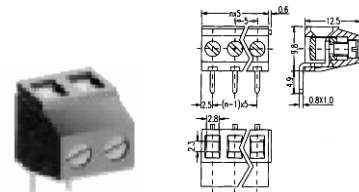

Morsettiere modulari a carrello per c. s. 20A in policarbonato UL94V2 9.8X12.5

Art.	poli	passo
G-37602113	2	5
G-37603113	3	5
G-37602213	2	10
G-37603213	3	10