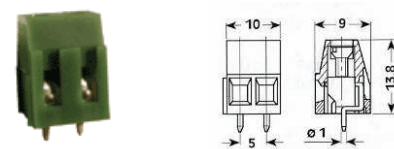

Morsettiere modulari a carrello per c. s. 17.5A termoplastiche vetro UL94V0 9X13.8

Art.	poli	passo
G-COMP2B	2	5
G-COMP3B	3	5