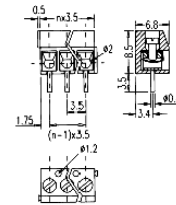

Morsettiere modulari per c. s. portata 10A in policarbonato UL94V2 6.8X8.5

Art.	poli	passo
G-35002113	2	3.5
G-35003113	3	3.5
G-35002213	2	7
G-35003213	3	7

Minimo ordinabile 1000 pezzi escluso stock