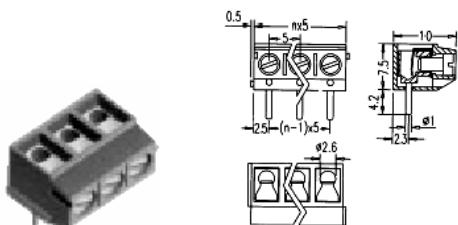

Morsettiere e mammut

Morsettiere modulari per c. s. da 16A in policarbonato UL94V2 7.6X10

Art.	poli	passo
G-31102113	2	5
G-31103113	3	5
G-31102213	2	10
G-31103213	3	10

Morsettiere modulari per c. s. portata 16A in policarbonato UL94V2 7.9X11

Art.	poli	passo
ZM202/90M	2	5