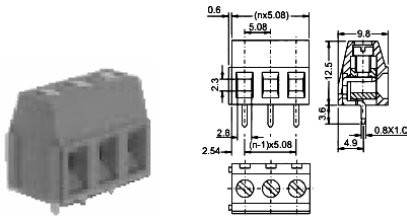

Morsettiere modulari a carrello per c. s. 20A in policarbonato UL94V2 9.8X12.5

Art.	poli	passo
G-37402113	2	5
G-37403113	3	5
G-37402213	2	10
G-37403213	3	10

Morsettiere per c. s. 16A in policarbonato UL94V2 9X15

Art.	poli	passo
ZM203	3*	5
ZM116	16	5

* modulare