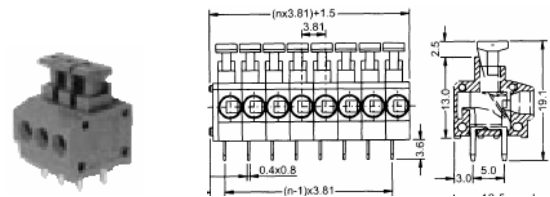

Morsettiere a fissaggio rapido per c. s. 10A nylon PA66 UL94V2 12.5X15.5

Art.
G-38102113
G-38103113
G-38102213
G-38103213

Minimo ordinabile 50 pezzi escluso stock

poli	passo
2	3.81
3	3.81
2	7.62
3	7.62