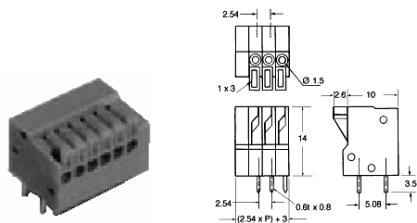

Morsettiere a fissaggio rapido per c. s. 10A montaggio orizzontale nylon PA66 UL94V2

Art.	poli	passo
G-QC2542P	2	2.54
G-QC2543P	3	2.54

Minimo ordinabile 50 pezzi escluso stock