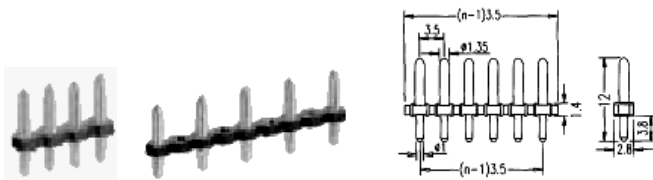

Barrette di pin per morsettiere 355

Art.
G-35624100
G-35612200

Passo	Pin barretta
3.5	24
7	12