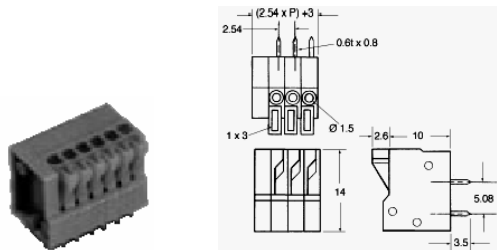

Morsettiere a fissaggio rapido per c. s. 10A montaggio verticale nylon PA66 UL94V2

Art.	poli	passo
G-QC2542P254VE	2	2.54
G-QC2543P254VE	3	2.54

Minimo ordinabile 50 pezzi escluso stock