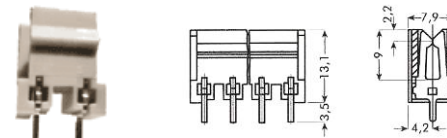

Art.	poli	passo
ZM/PA266/5	5	5
ZM/PA266/6	6	5
ZM/PA266/12	12	5

Morsettiere ad innesto per c. s. 15A termoplastiche diritte PA6.6 9X13.1

Art.	poli	passo
G-COMP32	2	5
G-COMP33	3	5
G-COMP35	5	5

Morsettiere ad innesto per c. s. 15A termoplastiche a 90° PA6.6 13.5X7.9