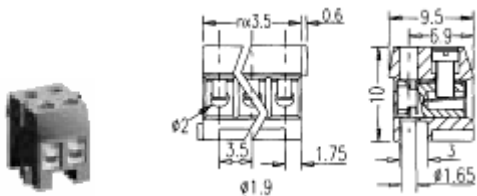

Morsettiere accoppiabili con pin da c. s. 16A polycarbonato UL94V2 9.5X10

Art.
G-35502113
G-35503113
G-35502213
G-35503213

poli	passo
2	3.5
3	3.5
2	7
3	7