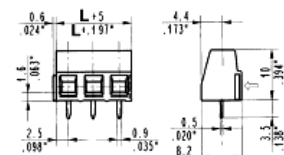

Morsettiere modulari a carrello per c. s. 13.5A verticali nere 8.2x10

Art.	poli	passo	Minimo ordinabile
G-MEB02001	2	5	800
G-MEB03001	3	5	500
G-MEB02005	2	5.08	800
G-MEB03005	3	5.08	500

Minimo ordinabile escluso stock