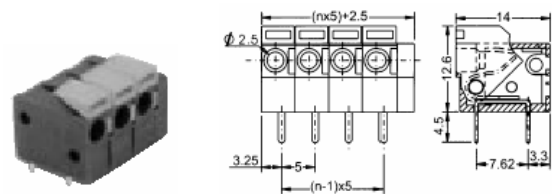

Morsettiere a fissaggio rapido per c. s. 16A montaggio orizzontale nylon PA66 UL94V2

Art.	poli	passo
G-39302114	2	5
G-39303114	3	5
G-39302214	2	10
G-39303214	3	10

Minimo ordinabile 50 pezzi escluso stock