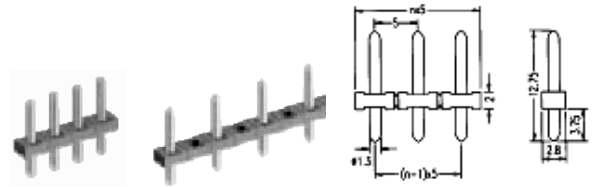

Art.
ZET/1/10
ZET/11/20

poli
1 - 10
11 - 20

Morsettiere accoppiabili con pin da c. s. 16A polycarbonato UL94V2 9.5X10

Art.
G-35502113
G-35503113
G-35502213
G-35503213

poli	passo
2	3.5
3	3.5
2	7
3	7

Barrette di pin per morsettiere 355