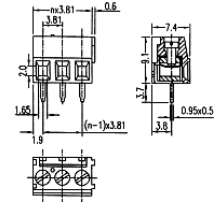

Morsettiere modulari per c. s. portata 10A in policarbonato UL94V2 6.8X8.5

Art.	poli	passo
G-35002113	2	3.5
G-35003113	3	3.5
G-35002213	2	7
G-35003213	3	7

Minimo ordinabile 1000 pezzi escluso stock

Morsettiere modulari a carrello per c. s. da 12A in policarbonato UL94V2 7.4X9.1