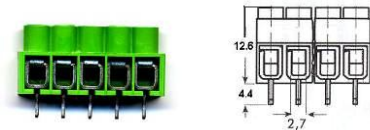

19X11

Art.	poli	passo
G-KRAN3	3	7.5

Morsettiere per c. s. 15A termoplastiche PA6.6 UL94V2 9X14

Art.	poli	passo
G-COMP/22	2	5
G-COMP/23	3	5
G-COMP/25	5	5
G-COMP/210	10	5

Morsettiere per c. s. 15A UL94V0 8.4X12.5 ELETTO GI. BI