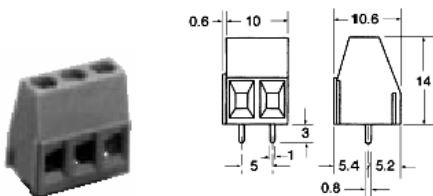

Morsettiere modulari a carrello per c. s. 10A termoplastiche verdi UL94V0 10.6X14

Art.	poli	passo
G-TS50252PVE	2	5
G-TS50253PVE	3	5