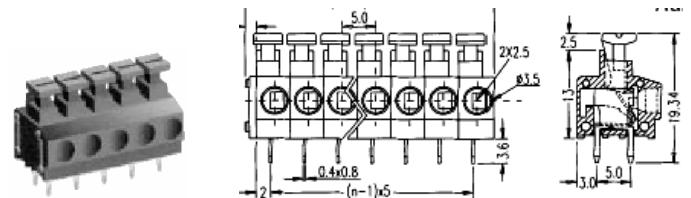

Morsettiere a fissaggio rapido per c. s. 10A nylon PA66 UL94V2 12.5X15.5

Art.
G-38502113
G-38503113
G-38502213
G-38503213

Minimo ordinabile 50 pezzi escluso stock

poli	passo
2	5
3	5
2	10
3	10