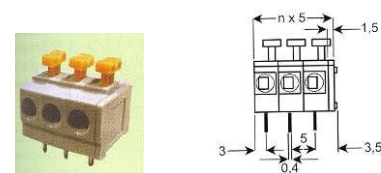

Morsettiere a fissaggio rapido per c. s. 15A termoplastiche PA6.6 UL94V2 9X14

Art.
G-COMP/22
G-COMP/23

poli	passo
2	5
3	5