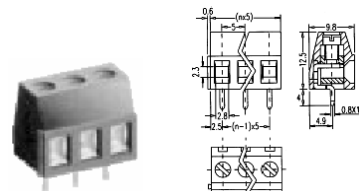

Morsettiere modulari a carrello per c. s. 20A in policarbonato UL94V2 9.8X12.5

Art.	poli	passo
G-37502113	2	5
G-37503113	3	5
G-37502213	2	10
G-37503213	3	10