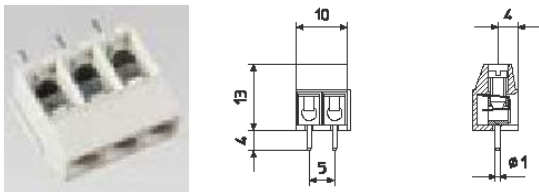

Art.	poli	passo
ZCMM5/2	2	5
ZCMM5/3	3	5

Morsettiere per c. s. 16A in policarbonato UL94V2 10X15

Art.	poli	passo
ZM102/10	2	10

Morsettiere modulari a carrello per c. s. 10A termoplastiche verdi UL94V0 10.6X14