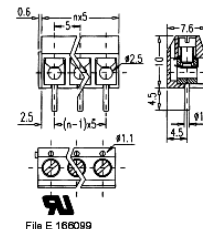

Morsettiere modulari per c. s. da 16A in policarbonato UL94V2 7.6X10

Art.	poli	passo
ZM301/2	2	5
ZM301/3	3	5
ZM311/8	8	5.08
G-34102213	2*	10
G-34103213	3*	10

*minimo ordinabile 500 pezzi escluso stock