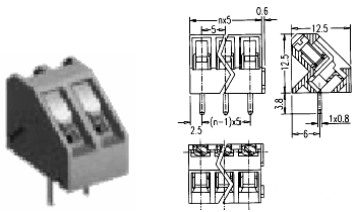

Morsettiere e mammut

Morsettiere modulari a carrello per c. s. 16A in policarbonato UL94V2 12.5X12.5 45°

Art.	poli	passo
G-33502113	2	5
G-33503113	3	5
G-33502213	2	10
G-33503213	3	10

Morsettiere a carrello per c. s. 20A in policarbonato UL94V2 14.5X10