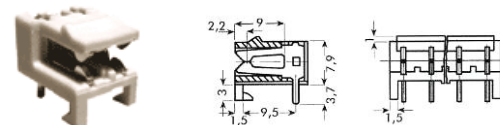

Morsettiere e mammut

Morsettiere modulari a carrello per c. s. da 17.5A in poliammide PA6.6 verde UL94V0

SAURO versione diritta 9X15.2

Art.	poli	passo
ZM302	2	5
ZM303	3	5
ZM304	4	5
ZM305	5	5
G-MSM02005	2	5.08
G-MSM03005	3	5.08
ZM302/75	2	7.5
ZM303/75	3	7.5
ZM304/75	4	7.5
ZM302/10	2	10
ZM303/10	3	10

SAURO versione a 35° 12.5X15.2

Art.	poli	passo
ZM302/35	2	5
ZM303/35	3	5

SAURO versione a 90° 9X15.5

Art.	poli	passo
G-MSM02091	2	5
G-MSM03091	3	5
ZM302/9010	2	10
G-MSM03092	3	10

Morsettiere modulari a carrello per c. s. da 24A termoplastiche verdi UL94V0

Art.	poli	passo
G-COMP1292	2	5
G-COMP1293	3	5

Morsettiere modulari a carrello per c. s. da 24A in poliammide PA6.6 nero UL94V0

SAURO MEQ versione diritta 19X10

Art.	poli	passo
ZM402	2	5
ZM403	3	5

Morsettiere per c. s. da 24A LUMBERG

19X11

Art.	poli	passo
G-KRAN3	3	7.5

Morsettiere per c. s. 15A termoplastiche PA6.6 UL94V2 9X14

Art.	poli	passo
G-COMP/22	2	5
G-COMP/23	3	5
G-COMP/25	5	5
G-COMP/210	10	5

Morsettiere per c. s. 15A UL94V0 8.4X12.5 ELETTO GI. BI

Art.	poli	passo
ZM/PA266/5	5	5
ZM/PA266/6	6	5
ZM/PA266/12	12	5

Morsettiere ad innesto per c. s. 15A termoplastiche diritte PA6.6 9X13.1

Art.	poli	passo
G-COMP32	2	5
G-COMP33	3	5
G-COMP35	5	5

Morsettiere ad innesto per c. s. 15A termoplastiche a 90° PA6.6 13.5X7.9

Art.	poli	passo
G-COMP42	2	5
G-COMP43	3	5

Morsettiere ad innesto volanti per c. s. 15A termoplastiche PA6.6

Art.	poli	passo
G-COMP52	2	5
G-COMP53	3	5