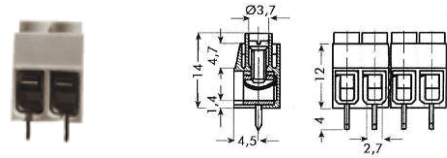

Art.	poli	passo
G-COMP/22	2	5
G-COMP/23	3	5
G-COMP/25	5	5
G-COMP/210	10	5

Morsettiere per c. s. 15A UL94V0 8.4X12.5 ELETTO GI. BI