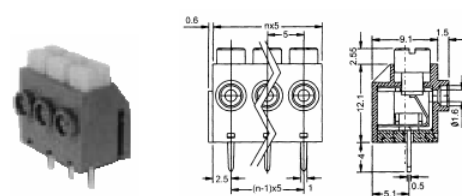

Morsettiere a fissaggio rapido per c. s. 16A montaggio orizzontale nylon PA66 UL94V2

Art.	poli	passo
G-39002114	2	5
G-39003114	3	5
G-39002214	2	10
G-39003214	3	10

Minimo ordinabile 50 pezzi escluso stock