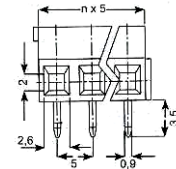

Morsettiere modulari a carrello per c. s. da 16A termoplastiche verdi UL94V0 8.1X10

Art.	poli	passo
G-COMP3042	2	5
G-COMP3043	3	5