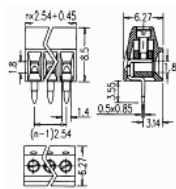

Morsettiere modulari per c. s. portata 8A in PBT rinforzato UL94V0 6.27X8.5

Art.	poli	passo
ZM302/P2.5	2	2.54
ZM303/P2.5	3	2.54
G-30802213	2	5.08
G-30803213	3	5.08

Minimo ordinabile 1000 pezzi escluso stock