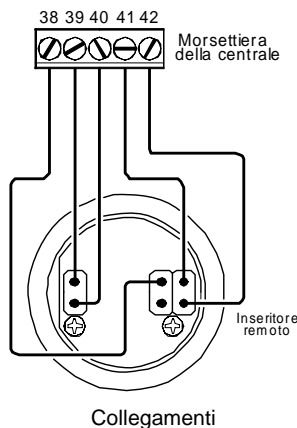

GUIDA PRATICA

ST-SKB LETTORE INS.ITORE X CHIAVE ELETTRONICA ST-SK8

DAL 1969 Marchio registrato n. 00663069

INSERITORE REM. LETTORE CHIAVE ST-SKB

SK-8B è un inseritore remoto per chiavi elettroniche SK-8 da utilizzare con tutte le centrali della serie VISION.

Sull'inseritore sono riportate a mezzo LED le segnalazioni ottiche di "Centrale inserita Giorno", "Centrale inserita Notte" e "Memoria allarme" (vedi Figura 1).

■ LED "Centrale inserita Giorno" (Rosso)

Ha le stesse funzioni del LED "ON" sul pannello della centrale. All'inserimento della chiave elettronica, il LED emette le seguenti segnalazioni:

1) Lampeggia velocemente durante il tempo di uscita, poi si accende fisso fino al disinserimento.
2) Se all'inserimento c'è una linea in allarme, oppure la batteria della centrale è scarica, il LED lampeggia lentamente durante il tempo di uscita, poi si accende fisso fino al disinserimento della centrale.
3) Se non è attiva l'opzione 8 (vedi istruzioni delle centrali) e all'inserimento c'è una linea in allarme, il LED lampeggia lentamente per alcuni secondi poi si spegne e **la centrale non si inserisce**.

■ LED "Centrale inserita Notte" (Verde)

1) Per inserire la centrale in modalità Notte è necessario lasciare la chiave elettronica all'interno dell'inseritore per almeno 5 secondi. Il LED si accende fisso per il solo tempo di uscita, dopodiché si spegne.

■ LED "Memoria Allarme" (Rosso)

1) Lampeggia lentamente durante il tempo di uscita se ci sono delle linee escluse o delle zone associate al gruppo Notte.
2) Si accende fisso dopo ogni allarme e rimane acceso fino al successivo inserimento della centrale.