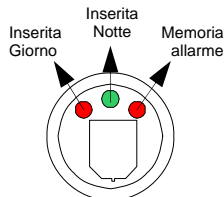

GUIDA PRATICA

ST-SKB LETTORE INS.ITORE X CHIAVE ELETTRONICA ST-SK8

DAL 1969 Marchio registrato n. 00663069

INSERITORE REM. LETTORE CHIAVE ST-SKB

SK-8B è un inseritore remoto per chiavi elettroniche SK-8 da utilizzare con tutte le centrali della serie VISION.

Sull'inseritore sono riportate a mezzo LED le segnalazioni ottiche di "Centrale inserita Giorno", "Centrale inserita Notte" e "Memoria allarme" (vedi Figura 1).

■ LED "Centrale inserita Giorno" (Rosso)

Ha le stesse funzioni del LED "ON" sul pannello della centrale. All'inserimento della chiave elettronica, il LED emette le seguenti segnalazioni:

1) Lampeggia velocemente durante il tempo di uscita, poi si accende fisso fino al disinserimento.
2) Se all'inserimento c'è una linea in allarme, oppure la batteria della centrale è scarica, il LED lampeggia lentamente durante il tempo di uscita, poi si accende fisso fino al disinserimento della centrale.
3) Se non è attiva l'opzione 8 (vedi istruzioni delle centrali) e all'inserimento c'è una linea in allarme, il LED lampeggia lentamente per alcuni secondi poi si spegne e **la centrale non si inserisce**.

■ LED "Centrale inserita Notte" (Verde)

1) Per inserire la centrale in modalità Notte è necessario lasciare la chiave elettronica all'interno dell'inseritore per almeno 5 secondi. Il LED si accende fisso per il solo tempo di uscita, dopodiché si spegne.

■ LED "Memoria Allarme" (Rosso)

1) Lampeggia lentamente durante il tempo di uscita se ci sono delle linee escluse o delle zone associate al gruppo Notte.
2) Si accende fisso dopo ogni allarme e rimane acceso fino al successivo inserimento della centrale.