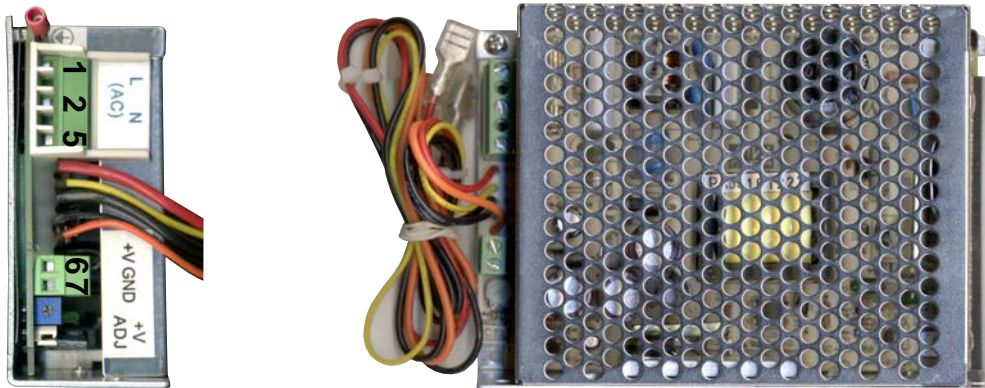

GUIDA PRATICA

ALIMENTATORE CARICA BATT. Ing. 220 V. Usc. 13,8 V_{cc}. 5 A

DAL 1969 Marchio registrato n. 00663069

ALIMENTATORE SWITCHING C.B.S. SS-SWC

SS-SWC Carica batterie stabilizzato, alimentatore **switching**. Ingresso 220 V. 50/60 Hz, con fusibile di protezione. Uscita 13,8 V. cc. 5 A. protetta da fusibile, connessione a morsetti, provvisto di filo rosso + e nero - Ø da 1,5 mm, con attacchi faston per connessione batteria. Connettore di segnalazione per le nostre centrali. Contenitore metallico e alluminio con forature di raffreddamento. Adatto come carica batterie, per batterie ermetiche al Piombo. Utile **come ricambio per le nostre centrali di allarme** e alimentazioni supplementari. Dimensioni L160XH42XP99 mm. Peso 498 gr. Prodotto **PRC** su specifiche Securvera selezionato e garantito norme italiane.

Alimentazione	220 Vac +/- 5 % 50 Hz
Fusibile alimentazione	220 Volt 125 mA
Tensione di uscita	13,8 Vcc.
Carico massimo (assorbimento)	5 A ripple 1,5 mV.
Assorbimento massimo	220 mA
Protezione Uscita Fusibile	Fusibile da 6 A
Uscita Fili Rosso Nero	+ filo rosso - filo nero, Lung. 10 cm.
Protezione inversione polarità	Diodo 6 A 400 V.
Temperatura di Funzionamento	-10° + 60° C
Contenitore a metallo	fori di fissaggio filettati 3 MA
Dimensioni	H 160X L 99 X S 42 mm.
Peso	0,650 kg.