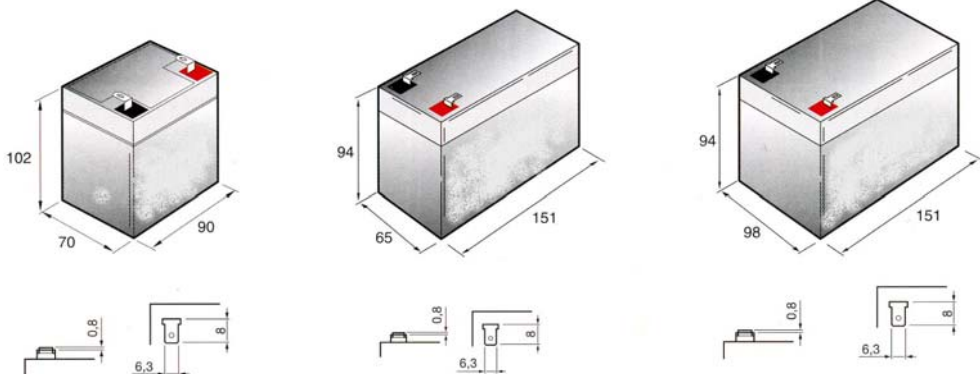

GUIDA PRATICA

BATTERIE RICARICABILI A TAMPONE EUROPEE MULTIUSO

DAL 1969 Marchio registrato n. 00663069

BATTERIA ERMETICA 12 V. 7,2 AH SS-172

CE Securvera ifa
Dir. 1999-5-CE
Made in Italy

SS-172 Batteria europea da 12 V. 7,2 Ah. Accumulatore in tampone, ermetico a ricombinazione elettrolitica. Composta da piastre di piombo e soluzione solforosa, che per la reazione elettrolitica (sistema ermetico) si ha la carica e la scarica, sono racchiuse in 6 elementi da 2 V. collegati in serie. Collegamenti esterni tramite terminali polarizzati tipo fasto maschi da 5 mm. Contenitore ABS. Forma parallelepipedo. Dimensioni L151XS65XH94 mm.