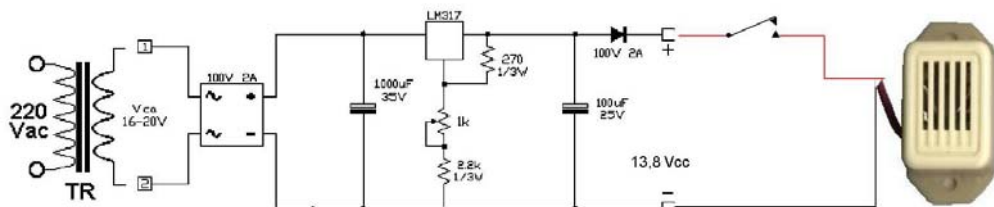

CARATTERISTICHE TECNICHE SR-REM

Alimentazione	12 volt
Assorbimento in riposo	35 mA
Pressione acustica	80 dB
Frequenza di lavoro	3400 Hz
Temperatura di funzionamento	- 20° + 60° C.
Contenitore plastica	ABS
Dimensioni cassa armonica	L22XS18XP16 mm.
Alette forate di fissaggio foro	1,8 mm.
Distanza tra il centro dei fori	27 mm.
Dimensioni di ingombro alette di fissaggio	33 mm.
Peso con batteria	8 gr.

SISTEMA DI CARICA BATTERIE ELETTRONICO PER BATTERIE ERMETICHE AL PIOMBO RIPPLE 0,1A R.M.S

La Securvera al fine di migliorare il sistema, si riserva il diritto di apportare qualsiasi modifica, di aggiornamento ed adeguamento alle vigenti normative, senza alcun preavviso; si esclude qualsiasi pretesa di adeguamento da effettuare sui prodotti di serie precedenti. Questo cicalino piezo è utile come segnalazione di un evento in corso, può essere utilizzata anche per allarmi; segnalare una porta aperta, una macchina utensile in avaria, richiesta di soccorso in ascensore, segnalare un allagamento. Qualsiasi arbitraria modifica, oltre a causare danni irreparabili, fa decadere ogni effetto di garanzia. **I nostri prodotti sono garantiti a vita contro i difetti di fabbrica**, eccetto i materiali soggetti a logoramento d'uso come batterie che hanno la garanzia di 24 mesi dalla data di acquisto, per la regolamentazione esatta attenersi al certificato di garanzia che accompagna il prodotto.

SECURVERA I.F.A. 00157 ROMA VIA MONTI TIBURTINI 510 A/1 TEL. FAX 0641732990

C.C.I.A.A. N° 5761 - REG. DITTE 25859 DEL 31-01-1972 - PARTITA IVA 06142341004

Sito <http://www.securvera.it> e-mail: securvera@securvera.it ASSISTENZA NON STOP CELLULARE 330288886

Antifurto, Antincendio, F.V.C.C. controllo da LAN e GSM, Automazione cancelli, brevetti avveniristici.