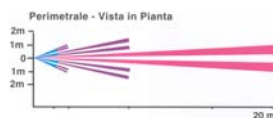

## INFRAROSSO RILEVATORE MOVIMENTI SV-SIM

Diagramma di rilevazione con fissaggio a 2,2 metri dal pavimento. Il diagramma è visto dall'alto in orizzontale. La protezione volumetrica è 90 gradi dal centro sensore per una lunghezza di 15 metri, disposta su 4 zone.

Diagramma di rilevazione con fissaggio a 2,2 metri dal pavimento. Il diagramma è visto dall'alto in orizzontale. La protezione a lungo raggio con apertura di 30 gradi dal centro sensore, per una lunghezza di 30 metri.