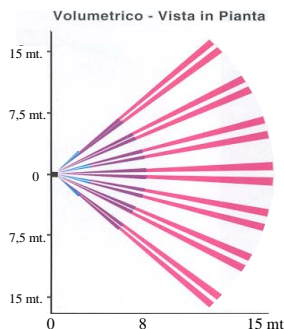

## INFRAROSSO RILEVATORE MOVIMENTI SV-SIM

Diagramma di rilevazione con fissaggio a 2,2 metri dal pavimento. Il diagramma è visto dall'alto in orizzontale. La protezione volumetrica è 90 gradi dal centro sensore per una lunghezza di 15 metri, disposta su 4 zone.

Diagramma di rilevazione con fissaggio a 2,2 metri dal pavimento. Il diagramma è visto dall'alto in orizzontale. La protezione a lungo raggio con apertura di 30 gradi dal centro sensore, per una lunghezza di 30 metri.