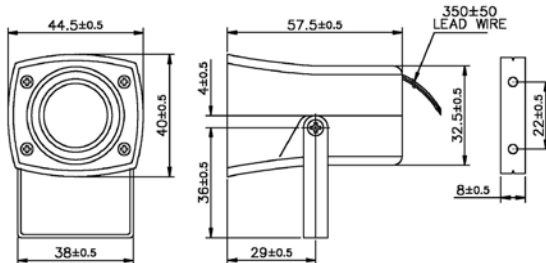

# CARATTERISTICHE TECNICHE

Tensione Alimentazione	da 5 a 15 Vcc.
Tensione nominale di Lavoro	12 Vcc.
Assorbimento	200 mA
Frequenza di risonanza	1500 ÷ 4000 Hz
Tono Alto Basso	Sweep 4,5 Hz
Potenza sonora	105 dB
Filo di connessione Ø 0.35 m <sup>2</sup> Polarizzato	Rosso + Nero -
Temperatura di Funzionamento	-20° + 70° C
Contenitore in ABS	Stagno <b>No Immersione</b>
Staffa di fissaggio	Acciaio Verniciato Nero
Dimensioni di ingombro Staffa esclusa	H40 X L58 X P45 mm.
Filo di connessione 15 Cm. Ø 0.35 m <sup>2</sup>	Polarizzato Rosso + Nero -
Peso	48 gr.