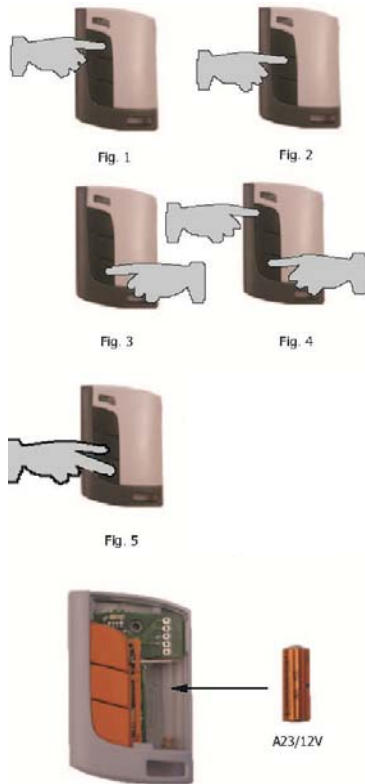

Memorizzazione sulle nostre riceventi, dipende dalla ricevente o centrale in uso.

PROGRAMMAZIONE: LOGICA DI FUNZIONAMENTO

Per entrare in programmazione nella centrale o ricevente premi il tasto "Prog" Radio Per 2" il Led relativo conferma che la memoria si è aperta ed è pronta ad apprendere da 1 a 250 codici R.C. dipende dalla ricevente o dalla centrale che si sta memorizzando.

Più in modo sequenziale per almeno un secondo i tasti del radiocomando SV-ECO da memorizzare.

Per ogni canale del radiocomando memorizzato la ricevente emette un beep, oppure lampeggia il led. Terminata la memorizzazione, entro 10" la ricevente esce automaticamente dalla fase di apprendimento si spegne il led, oppure emette 2 beep e chiude la memoria.

L'azzeramento dei codici (reset) sulla ricevente o centrale, pigia per 16" il tasto "Prog Radio" poi togliere corrente per 10" ridare corrente;

Reset avvenuto ricevente o centrale in default.

Per cambiare la pila è necessario svitare la vite del dorso.

Alimentazione 1 x 12V pila alcalina

Tipo di criptazione Hopping code

Pulsanti 3 emissione di 3 codifiche Univoche Rolling. C.

Frequenza 433,92 Mhz

Forza radiazione -12 dBm

Portata 100 metri

Temperatura utilizzo -20 a +85 °C

Dimensioni di ingombro L40XH62XS15 mm.

Peso 28 gr.