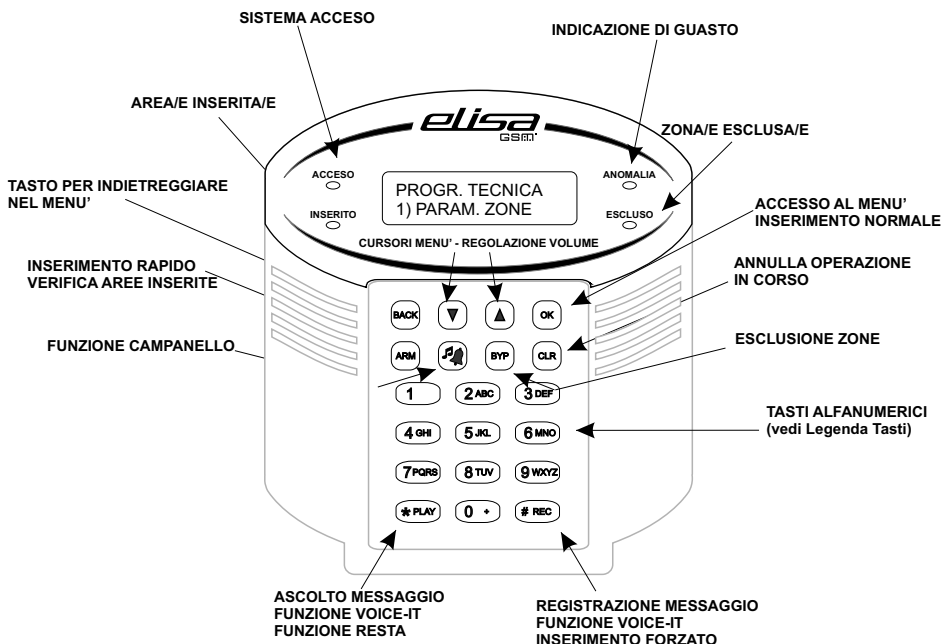

4.0 TASTIERA

5.0 LEGENDA TASTI

TASTI FUNZIONE

  	Avanti - Indietro nei menù
 	Menù successivo. Programma
 	Torna indietro
 	Cancella
 	Registra messaggio vocale
 	Ascolta messaggio vocale